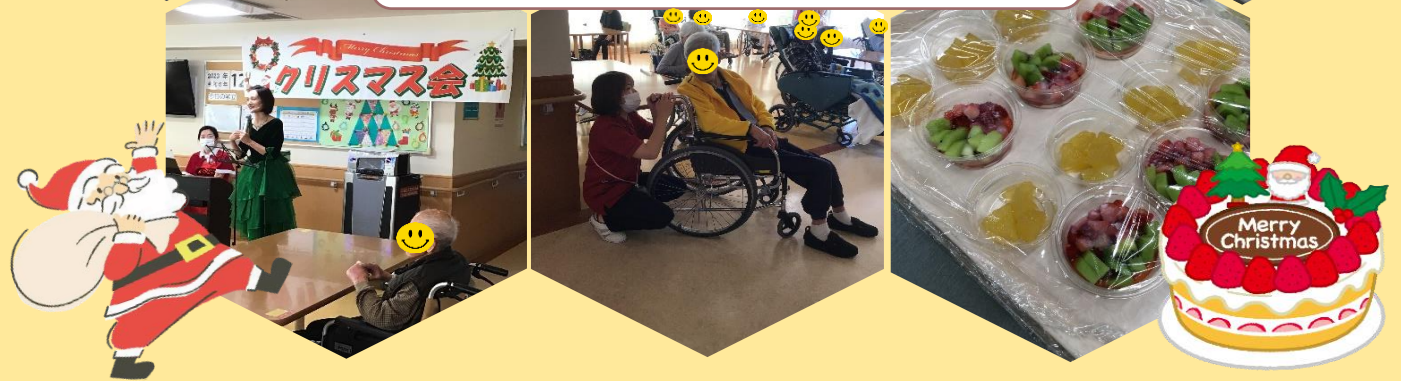

エスポワール通信

介護老人保健施設
エスポワール松戸

年に1度のクリスマス会！！
いろんな種類のケーキがふるまわれました♪

クリスマス会&ケーキバイキング&餅つき大会開催！

12月下旬には、新年に備えて餅つきを行いました。
たくさんついて美味しいお餅を作りましょう！

・・・それでは皆様よいお年を！！

現在、フロアエレベーター前での面会、1Fロビーでの面会を行っています。
詳細・ご予約につきましては、ホームページ、受付窓口047-311-3166へお電話下さい。また、お洗濯物の交換にいらっしゃる際は**原則2時間前まで**にお電話下さいますようお願い致します。